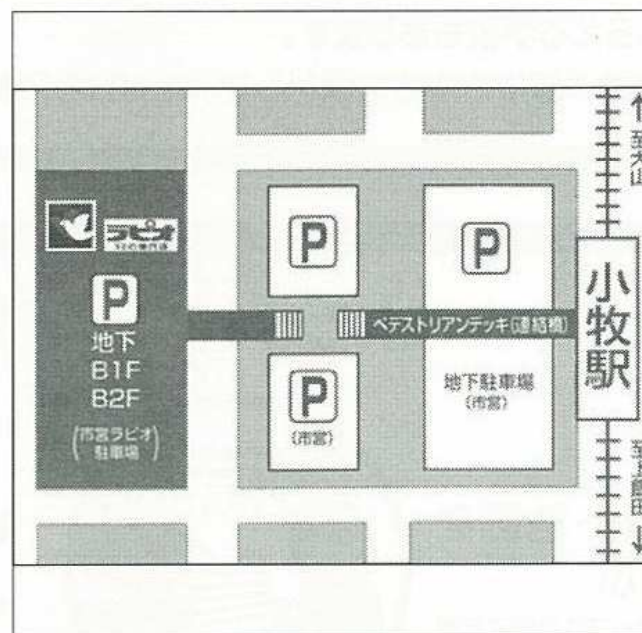

#### ◆アドバイザー (計3名予定)

清水 皇樹

東京芸大卒、仏工科大学音楽院留学、名古屋音楽大学准教授、明和高等学校講師、当協会正会員

中西 利果子

大阪教育大卒、同大学院修了、当協会正会員、池田フェリーチェステーション代表

(写真) まなび創造館あさひホール

●会場住所  
愛知県小牧市小牧3-555

●アクセス  
名鉄小牧駅より西へ徒歩3分、  
平和堂 ラピオ5階 (駐車場あり)