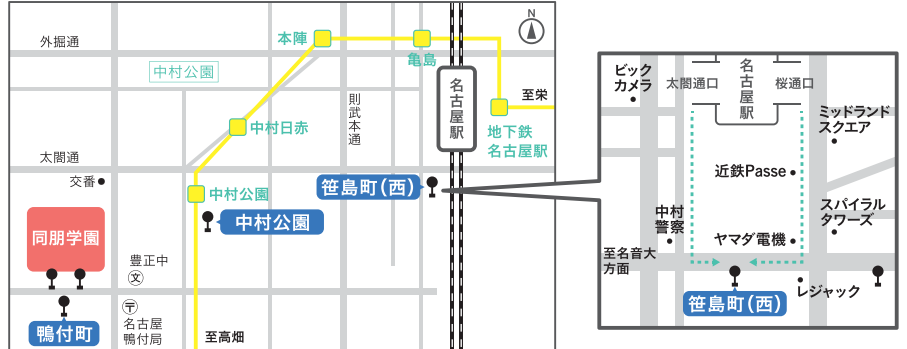

益川 敏英氏 公開講座のお申込み方法

下記お問合せ先に、お電話でお申し込みください。

お問合せ先 同朋学園フェスタ事務局
TEL (052)411-1111 (代表)
 受付時間 / 10:00~16:00 (土日祝を除く)

先着定員: 450名
 参加費: 無料

益川 敏英氏 著書のご紹介

- ・ノーベル物理学者が教える「自分力」の磨き方
- ・益川博士のつぶやきカフェ
- ・科学にときめくノーベル賞科学者の頭の中
- ・現代の物質観とアインシュタインの夢
- ・素粒子はおもしろい
- ・15歳の寺子屋「フラフラ」のすすめ ほか

交通アクセス

名古屋駅からの
 アクセス

※駐車場はございませんので、
 当日は公共交通機関をご利用ください。

バスでお越しの場合 …約15分 バス停「笹島町」から市バス栄24号系統「稲西車庫」行、「鴨付町」下車。

地下鉄+バスでお越しの場合 …約15分 地下鉄東山線「高畑」行、「中村公園」下車。
 中村公園バスターミナルから市バス中村13号系統「稲西車庫」行、「鴨付町」下車。

栄駅からの
 アクセス

バスでお越しの場合 …約32分

キャンパスマップ

鴨付町バス停 中村公園行き ▶ 栄(名古屋駅)行き ▶