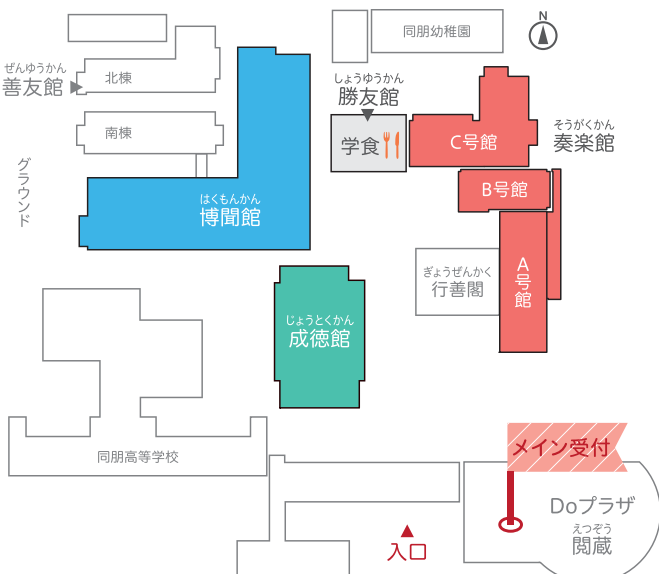

交通アクセス

名古屋駅からの
 アクセス

※駐車場はございませんので、
 当日は公共交通機関をご利用ください。

バスでお越しの場合 …約15分 バス停「笹島町」から市バス栄24号系統「稲西車庫」行、「鴨付町」下車。

地下鉄+バスでお越しの場合 …約15分 地下鉄東山線「高畑」行、「中村公園」下車。
 中村公園バスターミナルから市バス中村13号系統「稲西車庫」行、「鴨付町」下車。

栄駅からの
 アクセス

バスでお越しの場合 …約32分

キャンパスマップ

鴨付町バス停 中村公園行き ▶ 栄(名古屋駅)行き ▶