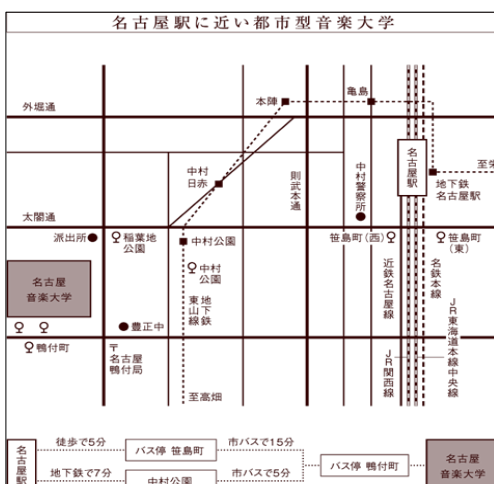

イルヴィン・ヴェニシュ氏 (クラリネット) による マスタークラスとミニコンサート

1. 日時：**2016年6月6日(月) 18:00~**
2. 場所：名古屋音楽大学 博聞館 4F めいおんホール
3. 内容：＜マスタークラス＞
レッスン生…名古屋音楽大学学部生

＜ミニコンサート＞
♪ラボー ソロ デ コンクール
♪ウェーバー クラリネット協奏曲第2番 他
(通訳兼ピアノ伴奏 アントニン・キューネル)
4. 料金：無料 (一般の方も入場可)

【名古屋駅から名古屋音楽大学への交通アクセス】

①バスでお越しの場合

バス停「笹島町」から市バス栄24号系統「稲西車庫」行きで15分、「鴨付町」下車すぐ。

②地下鉄+バスでお越しの場合

地下鉄東山線「高畑」行きで7分、「中村公園」下車。

中村公園バスターミナルから市バス中村13号系統「稲西車庫」行きで5分、「鴨付町」下車すぐ。

※駐車場はございませんので公共交通機関でお越しください。

問合せ先：名古屋音楽大学 学務課 052-411-1116