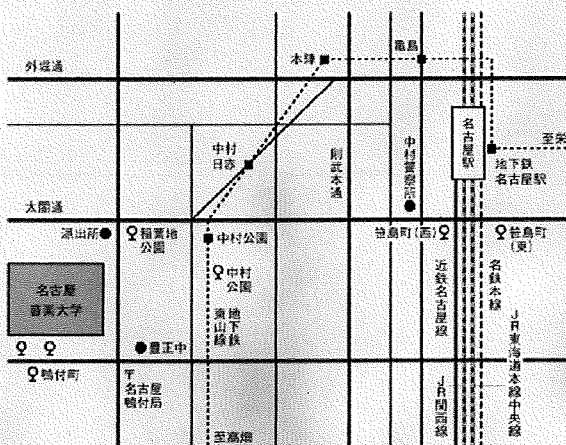

入場無料

「音の海から」より 抜粋  
尾高惇忠

Fantaisie Op.28  
A.Scriabin

Paganini Variations for Two Pianos  
W.Lutosławski

ほか

名古屋駅に近い都市型音楽大学

交通アクセス

JR名古屋駅から

バス停「笹島町」から市バス栄24号系統「稲西車庫」行きで15分、「鴨付町」下車すぐ。

地下鉄東山線「高畑」行きで7分、「中村公園」下車。

中村公園バスターミナルから市バス中村13号系統「稲西車庫」行きで5分、「鴨付町」下車すぐ。

お問い合わせ

名古屋音楽大学 学務課 052-411-1129